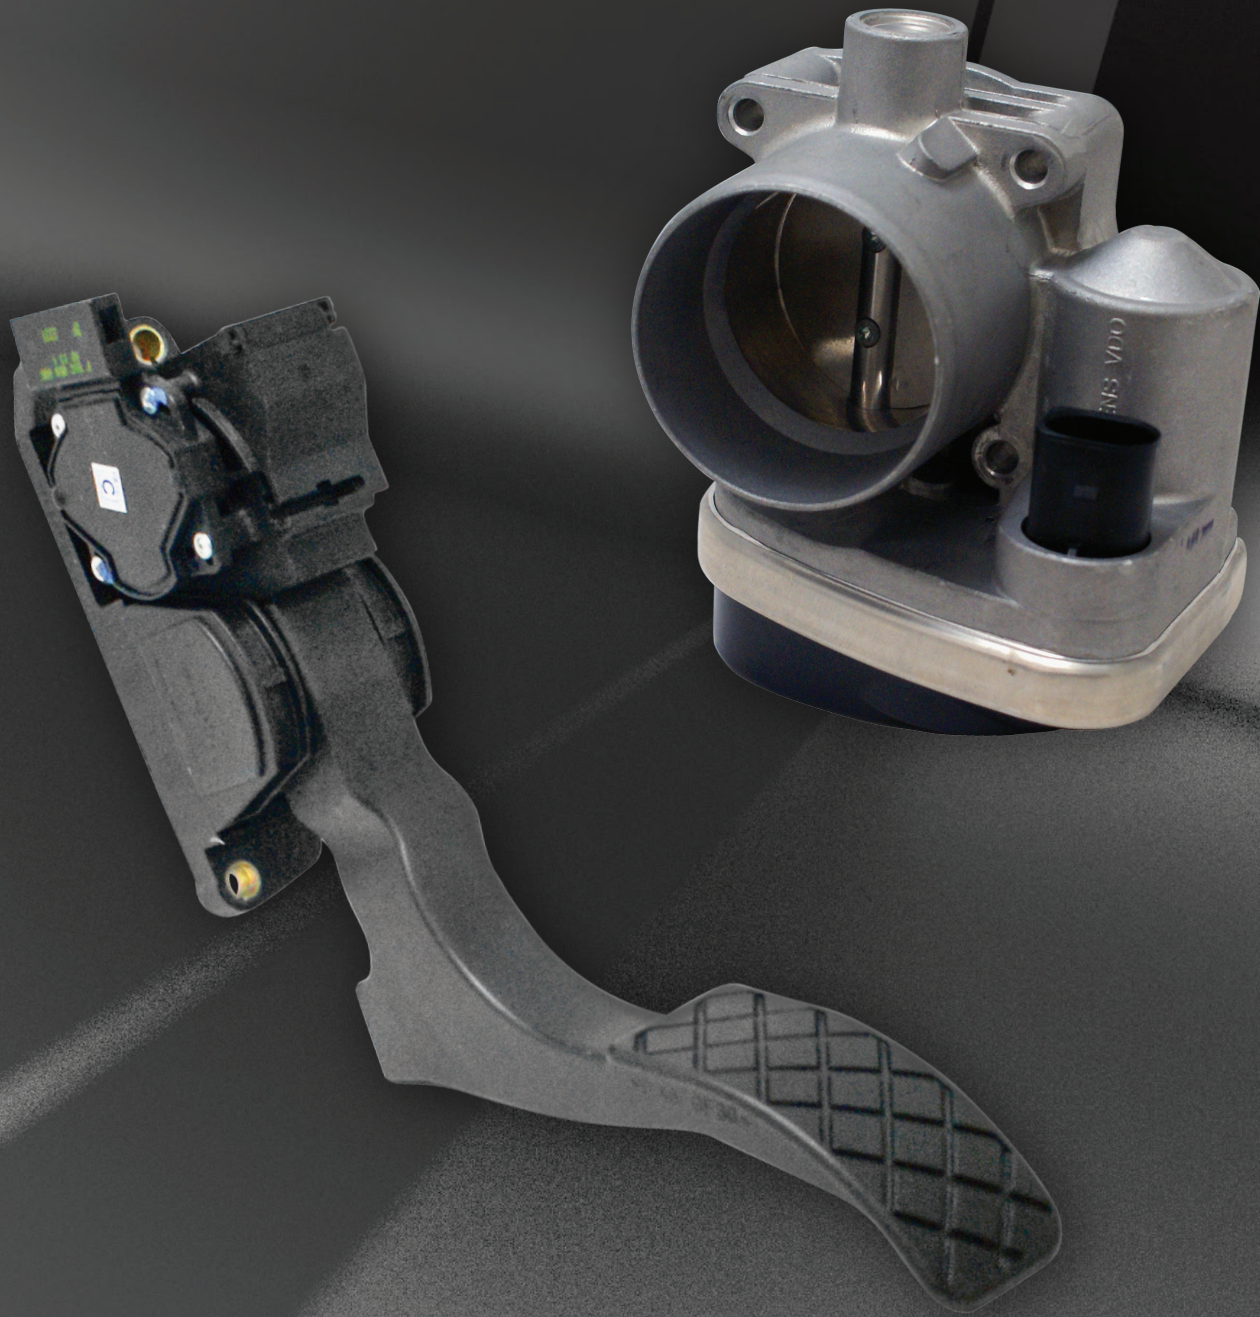

FuelTech

CADASTRO DE
BORBOLETAS E PEDAIS

Indice por Part Number

Siemens VDO - PN: 408238371 004.....	6
Siemens VDO - PN: 036133062P - 10DI.....	6
BOSCH - PN: 0205003053.....	6
Siemens VDO - PN: 06G133062B.....	6
Siemens VDO - PN: 408238329001.....	6
Siemens VDO - PN: 036133062K.....	6
Siemens VDO - PN: 06A133 062BA.....	6
BOSCH - PN: 0 280 750 061.....	7
BOSCH - PN: 0 280 750 030.....	7
BOSCH - PN: 0 280 750 009.....	7
Continental - PN: 06F 133 062 J /	7
VDO - A2C53302056 / 2900314 121.....	7
Magneti Marelli - PN: 07K133062A.....	7
Magneti Marelli - PN: 44SM5/A.....	7
BOSCH - PN: 0 280 750 097.....	7
Continental - PN: 032 133062.A.....	8
Continental - PN: A2C37753100.....	8
Siemens VDO - PN: 03H 133 062 A.....	8
Siemens VDO - PN: A2C553092504.....	8
Siemens VDO - PN: 408 238 237 004.....	8
Continental - PN: 032133062A.....	8
Magneti Marelli - PN: 44GTEV/C.....	8
Siemens VDO - PN: 408.238/373/003.....	8
Magneti Marelli - PN: 030133062F.....	8
Continental - PN: 04E.133.062.K / A2C85080800.....	9
Continental - PN: 04C.133.062.F / A2C82725700.....	9
BOSCH - PN: 0 280 750 474.....	9
Siemens VDO - PN: 408 238 329 002.....	9
Delphi - PN: 93397828.....	10
Delphi - PN: 93310815.....	10
BOSCH - PN: 0 205 003 052.....	10
Delphi - PN: 94705388.....	10
BOSCH - PN: 0 280 750 042.....	10
Magneti Marelli - PN: 48SMG2.....	10
Magneti Marelli - PN: 50GTE 3F1/F.....	10
Magneti Marelli - PN: 50GTE3F1B.....	11
Magneti Marelli - PN: 36SMF12.....	11
Magneti Marelli - PN: 44GTE3F1/C.....	11
BOSCH - PN: 0 280 750 137.....	11
Magneti Marelli - PN: 36SMF7.....	11
Magneti Marelli - PN: 44SMF8.....	11
BOSCH - PN: 280750153.....	11
Delphi - PN: 93397828.....	11
Magneti Marelli - PN: 44GTE3F1/A.....	12
BOSCH - PN: 280 750 014.....	12
BOSCH - PN: 0 280 750 237.....	13
GM - PN: 93338177.....	13
BOSCH - PN: 0 280 750 153.....	13
GM - PN: CHB A1 B2 007R1, EFAH1.....	13
GM - PN: 149.8.AA.995AA.1789.C.....	13
GM - PN: 240195060101781.....	13
Delphi - PN: 93397828.....	13